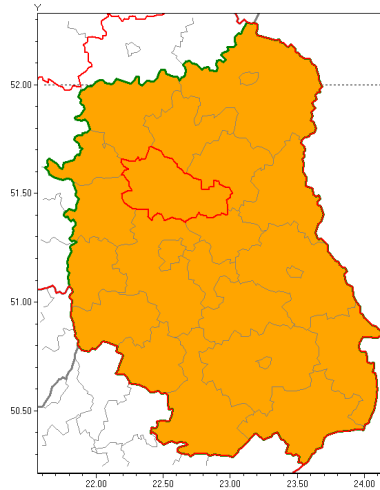

Zasięg ostrzeżenia w województwie

Burze z gradem

Ostrzeżenie meteorologiczne Nr 54

| | |
|---------------------------------------------------|----------------------------------------------------------------------------------------------------------------------------------|
| Nazwa biura | IMGW-PIB Centralne Biuro Prognoz Meteorologicznych w Warszawie |
| Zjawisko/stopień zagrożenia | Burze z gradem/ 2 |
| Obszar | województwo lubelskie powiat lubartowski |
| Ważność | od godz. 14:00 dnia 12.08.2019 do godz. 06:00 dnia 13.08.2019 |
| Przebieg | Prognozuje się wystąpienie burz z opadami deszczu do 30 mm, lokalnie do 50 mm, oraz porywami wiatru do 100 km/h. Miejscami grad. |
| Prawdopodobieństwo wystąpienia zjawiska(%) | 80% |
| Uwagi | W nocy prognozowane są także intensywne opady deszczu. |
| Dyrektor synoptyk IMGW-PIB | Kamil Walczak |
| Godzina i data wydania | godz. 08:27 dnia 12.08.2019 |
| SMS | IMGW-PIB OSTRZEŻA: BURZE Z GRADEM/2 lubelskie/lubartowski od 14:00/12.08 do 06:00/13.08.2019 deszcz 50 mm, porywy 100 km/h. |