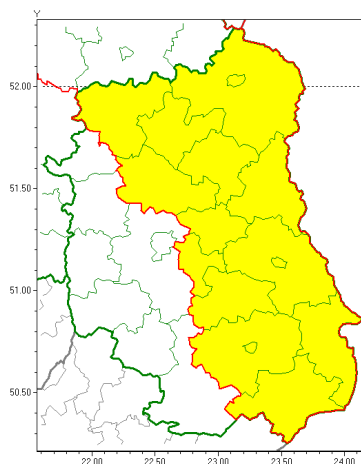

### Zasięg ostrzeżeń w województwie

Oblodzenie  
2019-12-02 11:39

**WOJEWÓDZTWO LUBELSKIE**  
**OSTRZEŻENIA METEOROLOGICZNE ZBIORCZO NR 120**  
**WYKAZ OBLODZENIA I ZAMARZANIA W WOJEWÓDZTWIE**  
**o godz. 11:39 dnia 02.12.2019**

Zjawisko/Stopień zagrożenia	Oblodzenie/1
Obszar (w nawiasie numer ostrzeżenia dla powiatu)	powiaty: bialski(72), Biała Podlaska(72), Chełm(75), chełmski(75), hrubieszowski(73), krasnostawski(72), lubartowski(71), Łęczycki(71), łukowski(69), parczewski(70), radzyński(72), widnicki(71), tomaszowski(72), włodawski(71), zamojski(71), Zamość (71)
Ważność	od godz. 18:00 dnia 02.12.2019 do godz. 09:00 dnia 03.12.2019
Prawdopodobieństwo	80%
Przebieg	Prognozuje się zamarzanie lokalnie mokrej nawierzchni dróg i chodników po opadach deszczu ze śniegiem lub mokrego śniegu. Temperatura minimalna od -3°C do -1°C, temperatura minimalna gruntu około -3°C.
SMS	IMGW-PIB OSTRZEŻENIA: OBLODZENIE/1 lubelskie (16 powiatów) od 18:00/02.12 do 09:00/03.12.2019 temp. min. od -3st. do -1st., przy gruncie ok.-3st., lisko. Dotyczy powiatów: bialski, Biała Podlaska, Chełm, chełmski, hrubieszowski, krasnostawski, lubartowski, Łęczycki, łukowski, parczewski, radzyński, widnicki, tomaszowski, włodawski, zamojski i Zamość.
RSO	Woj. lubelskie (16 powiatów), IMGW-PIB wydał ostrzeżenie pierwszego stopnia o oblodzeniu
Uwagi	Brak.
Dyrektor synoptyk IMGW-PIB	Anna Woźniak