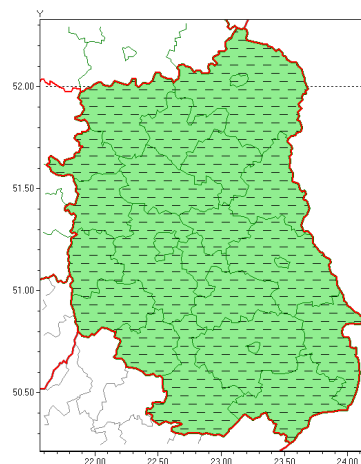

Zasięg ostrzeżeń w województwie

Burze z gradem  
2020-06-29 15:07

Silny deszcz z burzami  
2020-06-29 15:07

**WOJEWÓDZTWO LUBELSKIE**  
**OSTRZEŻENIA METEOROLOGICZNE ZBIORCZO NR 102**  
**WYKAZ OBOWIAZUJĄCYCH OSTRZEŻEŃ**  
**o godz. 15:07 dnia 29.06.2020**

<b>Zjawisko/Stopień zagrożenia</b>	Silny deszcz z burzami/2 <b>ODWOŁANIE</b>
<b>Obszar (w nawiasie numer ostrzeżenia dla powiatu)</b>	powiaty: bialski(62), Biała Podlaska(62), biłgorajski(68), Chełm(66), chełmski(66), hrubieszowski(67), janowski(66), krasnostawski(66), krańcicki(60), lubartowski(61), lubelski(61), Lublin(61), Łęczyski(62), łukowski(60), opolski(57), parczewski(60), puławski(60), radzyński(60), rycki(62), widnicki(60), tomaszowski(67), włodawski(62), zamojski(67), Zamość (67)
<b>Czas odwołania</b>	godz. 15:07 dnia 29.06.2020
<b>Przyczyna</b>	Zmieniono zjawisko i podniesiono stopień ostrzeżenia.
<b>SMS</b>	IMGW-PIB INFORMUJE: DESZCZ i BURZE/- lubelskie (wszystkie powiaty) 15:07/29.06.2020 ZMIENIONO ZJAWISKO I PODNIESIONO STOPIEŃ OSTRZEŻENIA. Dotyczy powiatów: wszystkie powiaty.
<b>RSO</b>	Woj. lubelskie (0 powiatów), IMGW-PIB odwołał ostrzeżenie drugiego stopnia o intensywnych opadach deszczu z burzami
<b>Uwagi</b>	Brak
<b>Zjawisko/Stopień zagrożenia</b>	Burze z gradem/3
<b>Obszar (w nawiasie numer ostrzeżenia dla powiatu)</b>	powiaty: bialski(63), Biała Podlaska(63), biłgorajski(69), Chełm(67), chełmski(67), hrubieszowski(68), janowski(67), krasnostawski(67), krańcicki(61), lubartowski(62), lubelski(62), Lublin(62), Łęczyski(63), łukowski(61), opolski(58), parczewski(61), puławski(61), radzyński(61), rycki(63), widnicki(61), tomaszowski(68), włodawski(63), zamojski(68), Zamość (68)