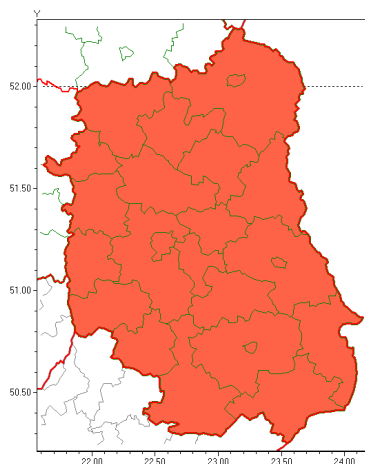

Zasięg ostrzeżeń w województwie

Burze z gradem  
2020-06-29 15:07

Silny deszcz z burzami  
2020-06-29 15:07

**WOJEWÓDZTWO LUBELSKIE**  
**OSTRZEŻENIA METEOROLOGICZNE ZBIORCZO NR 102**  
**WYKAZ OBOWIAZUJĄCYCH OSTRZEŻEŃ**  
**o godz. 15:07 dnia 29.06.2020**

<b>Zjawisko/Stopień zagrożenia</b>	Silny deszcz z burzami/2 <b>ODWOŁANIE</b>
<b>Obszar (w nawiasie numer ostrzeżenia dla powiatu)</b>	powiaty: bialski(62), Biała Podlaska(62), biłgorajski(68), Chełm(66), chełmski(66), hrubieszowski(67), janowski(66), krasnostawski(66), krańcicki(60), lubartowski(61), lubelski(61), Lublin(61), Łęczyski(62), łukowski(60), opolski(57), parczewski(60), puławski(60), radzyński(60), rycki(62), widnicki(60), tomaszowski(67), włodawski(62), zamojski(67), Zamość (67)
<b>Czas odwołania</b>	godz. 15:07 dnia 29.06.2020
<b>Przyczyna</b>	Zmieniono zjawisko i podniesiono stopień ostrzeżenia.
<b>SMS</b>	IMGW-PIB INFORMUJE: DESZCZ i BURZE/- lubelskie (wszystkie powiaty) 15:07/29.06.2020 ZMIENIONO ZJAWISKO I PODNIESIONO STOPIEŃ OSTRZEŻENIA. Dotyczy powiatów: wszystkie powiaty.
<b>RSO</b>	Woj. lubelskie (0 powiatów), IMGW-PIB odwołał ostrzeżenie drugiego stopnia o intensywnych opadach deszczu z burzami
<b>Uwagi</b>	Brak
<b>Zjawisko/Stopień zagrożenia</b>	Burze z gradem/3
<b>Obszar (w nawiasie numer ostrzeżenia dla powiatu)</b>	powiaty: bialski(63), Biała Podlaska(63), biłgorajski(69), Chełm(67), chełmski(67), hrubieszowski(68), janowski(67), krasnostawski(67), krańcicki(61), lubartowski(62), lubelski(62), Lublin(62), Łęczyski(63), łukowski(61), opolski(58), parczewski(61), puławski(61), radzyński(61), rycki(63), widnicki(61), tomaszowski(68), włodawski(63), zamojski(68), Zamość (68)