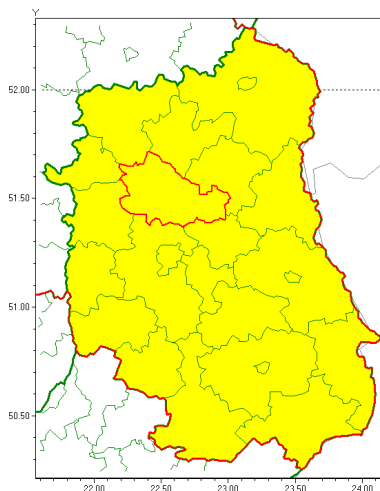

Zasięg ostrzeżenia w województwie

Mgła intensywnie osadzająca szadź

Ostrzeżenie meteorologiczne Nr 26

Nazwa biura	IMGW-PIB Centralne Biuro Prognoz Meteorologicznych - Wydział w Warszawie
Zjawisko/stopień zagrożenia	Mgła intensywnie osadzająca szadź / 1
Obszar	województwo lubelskie powiat lubartowski
Ważność	od godz. 18:00 dnia 20.02.2021 do godz. 10:00 dnia 21.02.2021
Przebieg	Miejscami prognozowana jest mgła intensywnie osadzająca szadź i utrzymująca się powyżej 8 godzin. Widzialność w zasięgu mgły od 100 m do 200 m.
Prawdopodobieństwo wystąpienia zjawiska(%)	80%
Uwagi	Brak.
Dyrektor synoptyk IMGW-PIB	Ilona Bazyluk
Godzina i data wydania	godz. 11:50 dnia 20.02.2021
SMS	IMGW-PIB OSTRZEŻENIE: MGŁA I SZADŹ /1 lubelskie/lubartowski od 18:00/20.02 do 10:00/21.02.2021 widzialność 100 m, szadź.