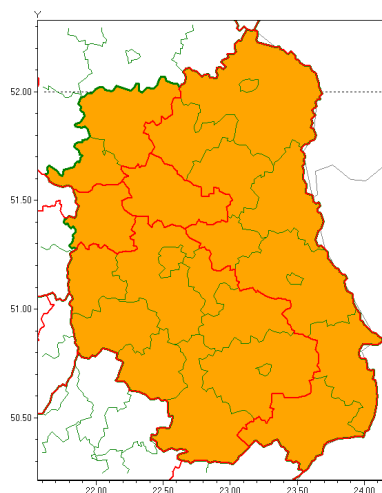

email: meteo.warszawa@imgw.pl

www: www.imgw.pl

Zasięg ostrzeżenia w województwie

Burze z gradem

Ostrzeżenie meteorologiczne Nr 53

Nazwa biura	IMGW-PIB Centralne Biuro Prognoz Meteorologicznych - Wydział w Warszawie
Zjawisko/stopień zagrożenia	Burze z gradem/ 2
Obszar	województwo lubelskie powiat lubartowski
Ważność	od godz. 09:00 dnia 24.06.2021 do godz. 09:00 dnia 25.06.2021
Przebieg	Prognozowane są burze, którym będzie towarzyszyć nawalne opady deszczu od 30 mm do 40 mm oraz porywy wiatru do 110 km/h. Miejscami grad.
Prawdopodobieństwo wystąpienia zjawiska(%)	80%
Uwagi	Ostrzeżenie może być aktualizowane na bieżąco, z uwagi na dynamiczną sytuację w ciągu dnia i w nocy 24/25.06.
Dyrektor synoptyk IMGW-PIB	Ilona Bazyluk
Godzina i data wydania	godz. 20:55 dnia 23.06.2021
SMS	IMGW-PIB OSTRZEŻENIE: BURZE Z GRADEM/2 lubelskie/lubartowski od 09:00/24.06 do 09:00/25.06.2021 deszcz 40 mm, grad, porywy 110 km/h.