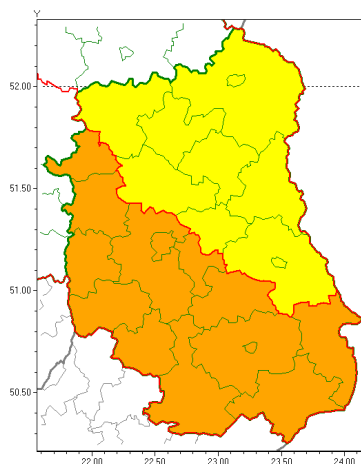

### Zasięg ostrzeżeń w województwie

Burze z gradem  
2020-06-19 06:28

**WOJEWÓDZTWO LUBELSKIE**  
**OSTRZEŻENIA METEOROLOGICZNE ZBIORCZO NR 83**  
**WYKAZ OBSZARÓW ZUCIANYCH OSTRZEŻENIAMI**  
**o godz. 06:28 dnia 19.06.2020**

<b>Zjawisko/Stopień zagrożenia</b>	Burze z gradem/1
<b>Obszar (w nawiasie numer ostrzeżenia dla powiatu)</b>	powiaty: bialski(53), Biała Podlaska(53), Chełm(56), chełmski(56), lubartowski(51), łęczycki(52), łukowski(51), parczewski(51), radzycki(51), włodawski(53)
<b>Ważność</b>	od godz. 11:00 dnia 19.06.2020 do godz. 24:00 dnia 19.06.2020
<b>Prawdopodobieństwo</b>	85%
<b>Przebieg</b>	Prognozuje się wystąpienie burz z opadami deszczu od 20 mm do 30 mm, lokalnie do 40 mm oraz porywami wiatru do 80 km/h. Miejscami grad.
<b>SMS</b>	IMGW-PIB OSTRZEGA: BURZE Z GRADEM/1 lubelskie (10 powiatów) od 11:00/19.06 do 24:00/19.06.2020 deszcz 40 mm, porywy 80 km/h, miejscami grad. Dotyczy powiatów: bialski, Biała Podlaska, Chełm, chełmski, lubartowski, łęczycki, łukowski, parczewski, radzycki i włodawski.
<b>RSO</b>	Woj. lubelskie (10 powiatów), IMGW-PIB wydał ostrzeżenie pierwszego stopnia o burzach z gradem
<b>Uwagi</b>	Brak.
<b>Zjawisko/Stopień zagrożenia</b>	Burze z gradem/2
<b>Obszar (w nawiasie numer ostrzeżenia dla powiatu)</b>	powiaty: biłgorajski(57), hrubieszowski(57), janowski(55), krasnostawski(56), krańcicki(49), lubelski(50), Lublin(50), opolski(46), puławski(49), rycki(51), widnicki(50), tomaszowski(57), zamojski(57), Zamość(57)