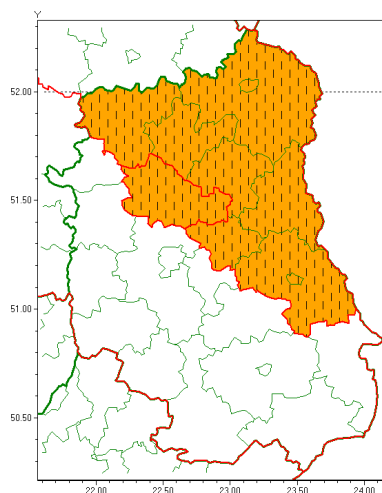

Instytut Meteorologii i Gospodarki Wodnej - Państwowy Instytut Badawczy

Centralne Biuro Prognoz Meteorologicznych w Warszawie

01-673 Warszawa ul. Podleśna 61

tel: 22-5694150, fax: 22-8345097

email: synoptyk.kraju@imgw.pl

www: www.pogodynka.pl

Zasięg ostrzeżenia w województwie

Burze z gradem

Zmiana ostrzeżenia meteorologicznego Nr 51 wydanego o godz. 06:27 dnia 19.06.2020

Nazwa biura	IMGW-PIB Centralne Biuro Prognoz Meteorologicznych w Warszawie
Zjawisko/stopień zagrożenia	Burze z gradem/ 2
Obszar	województwo lubelskie powiat lubartowski
Ważność	od godz. 12:06 dnia 19.06.2020 do godz. 24:00 dnia 19.06.2020
Przebieg	Prognozuje się wystąpienie burz z opadami deszczu miejscami od 30 mm do 50 mm, lokalnie do 60 mm oraz porywami wiatru do 85 km/h. Miejscami grad.
Prawdopodobieństwo wystąpienia zjawiska(%)	85%
Uwagi	Zmiana dotyczy podniesienia stopnia ostrzeżenia oraz wydłużenia okresu obowiązywania ostrzeżenia.
Dyrektor synoptyk IMGW-PIB	Michał Ogrodnik
Godzina i data wydania	godz. 12:06 dnia 19.06.2020
SMS	IMGW-PIB OSTRZEŻA: BURZE Z GRADEM/2 lubelskie/lubartowski od 12:06/19.06 do 24:00/19.06.2020 deszcz 60 mm, porywy 85 km/h.