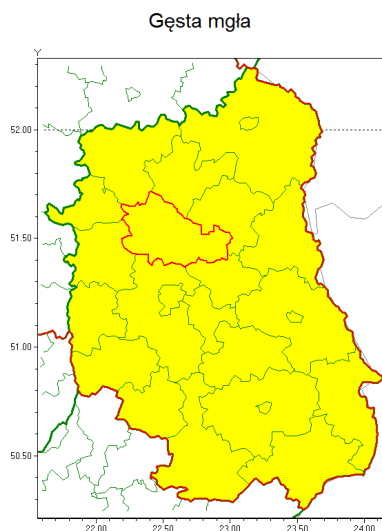

### Zasięg ostrzeżenia w województwie

### Ostrzeżenie meteorologiczne Nr 91

<b>Nazwa biura</b>	IMGW-PIB Centralne Biuro Prognoz Meteorologicznych w Warszawie
<b>Zjawisko/stopień zagrożenia</b>	Gęsta mgła/ 1
<b>Obszar</b>	województwo lubelskie <b>powiat lubartowski</b>
<b>Ważność</b>	od godz. 22:00 dnia 06.11.2020 do godz. 10:00 dnia 07.11.2020
<b>Przebieg</b>	Prognozuje się gęste mgły, w zasięgu których widzialność może wynosić miejscami do 100 m.
<b>Prawdopodobieństwo wystąpienia zjawiska(%)</b>	70%
<b>Uwagi</b>	Brak.
<b>Dyrektor synoptyk IMGW-PIB</b>	Dorota Pacocha
<b>Godzina i data wydania</b>	godz. 13:08 dnia 06.11.2020
<b>SMS</b>	IMGW-PIB OSTRZEŻENIE: MGŁA/1 lubelskie/lubartowski od 22:00/06.11 do 10:00/07.11.2020 widzialność 100 m.