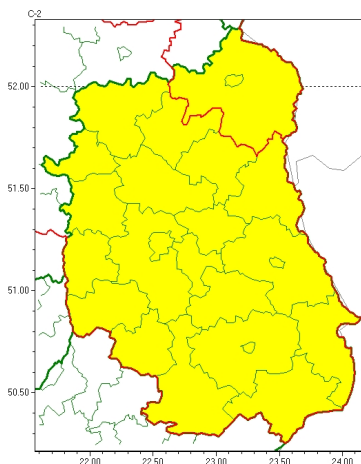

Zasięg ostrzeżeń w województwie

Opady mrozne
2023-03-12 12:36

WOJEWÓDZTWO LUBELSKIE
OSTRZEŻENIA METEOROLOGICZNE ZBIORCZO NR 43
WYKAZ OBSZARÓW NA CYCHOSTRZEŻENIE
o godz. 12:36 dnia 12.03.2023

Zjawisko/Stopień zagrożenia	Opady mrozne/1
Obszar (w nawiasie numer ostrzeżenia dla powiatu)	powiaty: biłgorajski(22), Chełm(19), chełmski(19), hrubieszowski(21), janowski(22), krasnostawski(21), krańcowy(22), lubartowski(21), lubelski(21), Lublin(21), Łęczycki(19), łukowski(19), opolski(20), parczewski(19), puławski(20), radzyński(18), rycki(20), widnicki(21), tomaszowski(21), włodawski(19), zamojski(22), Zamość(22)
Ważność	od godz. 03:00 dnia 13.03.2023 do godz. 08:00 dnia 13.03.2023
Prawdopodobieństwo	70%
Przebieg	Miejscami prognozowane są słabe opady mrozne powodujące gołolędy.
SMS	IMGW-PIB OSTRZEŻENIA: MROZNE OPADY/1 lubelskie (22 powiatów) od 03:00/13.03 do 08:00/13.03.2023 miejscami mrozne opady, drogi liskie. Dotyczy powiatów: biłgorajski, Chełm, chełmski, hrubieszowski, janowski, krasnostawski, krańcowy, lubartowski, lubelski, Lublin, Łęczycki, łukowski, opolski, parczewski, puławski, radzyński, rycki, widnicki, tomaszowski, włodawski, zamojski i Zamość.
RSO	Woj. lubelskie (22 powiatów), IMGW-PIB wydał ostrzeżenie pierwszego stopnia o opadach mroźnych
Uwagi	Brak.
Zjawisko/Stopień zagrożenia	Opady mrozne/1
Obszar (w nawiasie numer ostrzeżenia dla powiatu)	powiaty: bialski(18), Biała Podlaska(18)
Ważność	od godz. 06:00 dnia 13.03.2023 do godz. 09:00 dnia 13.03.2023

Prawdopodobieństwo	70%
Przebieg	Miejscami prognozowane są słabe opady mroźnego deszczu powodujące gołota.
SMS	IMGW-PIB OSTRZEŻA: MROŹNE OPADY/1 lubelskie (2 powiaty) od 06:00/13.03 do 09:00/13.03.2023 miejscami mroźne opady, drogi liskie. Dotyczy powiatów: bialski i Biała Podlaska.
RSO	Woj. lubelskie (2 powiaty), IMGW-PIB wydał ostrzeżenie pierwszego stopnia o opadach mroźnych.
Uwagi	Brak.