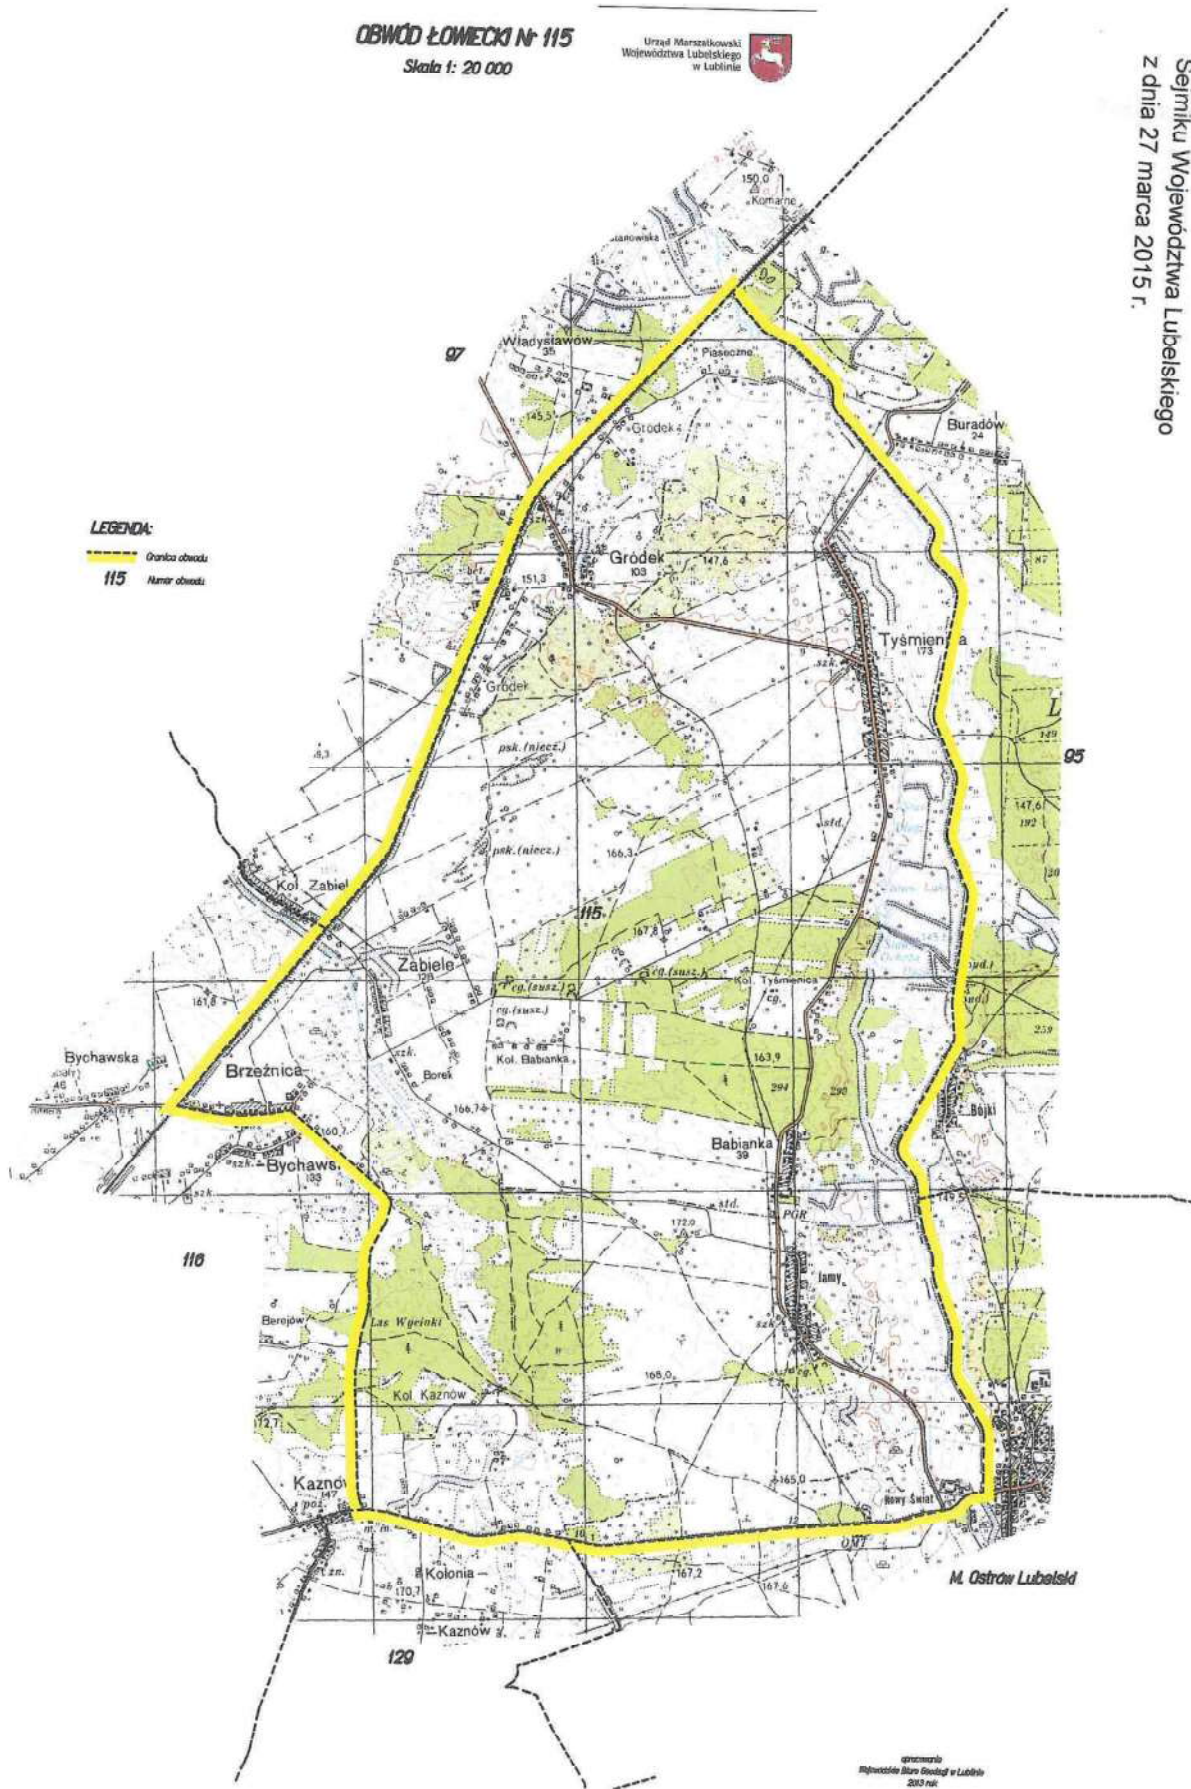

OBWÓD ŁOWECKI N° 115
Skala 1: 20 000

LEGENDA:
--- Granica obwodu
115 Numer obwodu

Załącznik nr 116
do uchwały Nr VII/88/2015
Sejmiku Województwa Lubelskiego
z dnia 27 marca 2015 r.